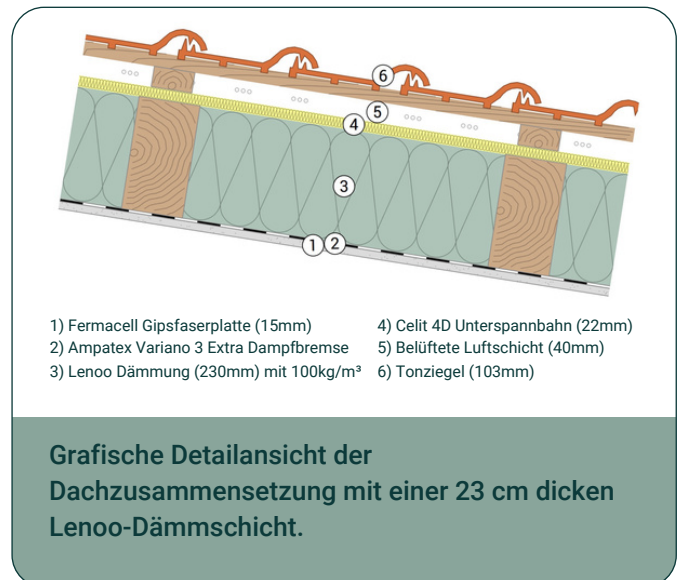

Hitzewellen werden häufiger

Die Optimierung des thermischen Komforts in unseren Wohnräumen im Sommer wird immer wichtiger. Der aus hochdichten Holzfasern hergestellte Dämmstoff Lenoo setzt insbesondere in kritischen Bereichen wie dem Dachgeschoss neue Maßstäbe in der Wärmedämmung. Über die herkömmlich bewertete Wärmebeständigkeit (R) hinaus positioniert sich Lenoo dank seiner überlegenen Maximierung der Dämpfung der thermischen Amplitude und der Verlängerung der Phasenverschiebung, wodurch ein kühles und angenehmes Wohnklima auch im Hochsommer gewährleistet wird, als Marktführer.