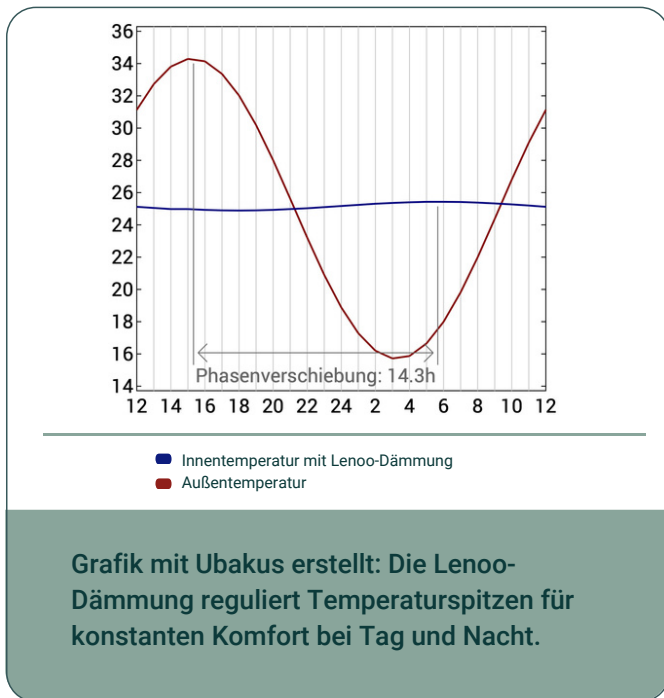

Hitzewellen werden häufiger

Die Optimierung des thermischen Komforts in unseren Wohnräumen im Sommer wird immer wichtiger. Der aus hochdichten Holzfasern hergestellte Dämmstoff Lenoo setzt insbesondere in kritischen Bereichen wie dem Dachgeschoss neue Maßstäbe in der Wärmedämmung. Über die herkömmlich bewertete Wärmebeständigkeit (R) hinaus positioniert sich Lenoo dank seiner überlegenen Maximierung der Dämpfung der thermischen Amplitude und der Verlängerung der Phasenverschiebung, wodurch ein kühles und angenehmes Wohnklima auch im Hochsommer gewährleistet wird, als Marktführer.